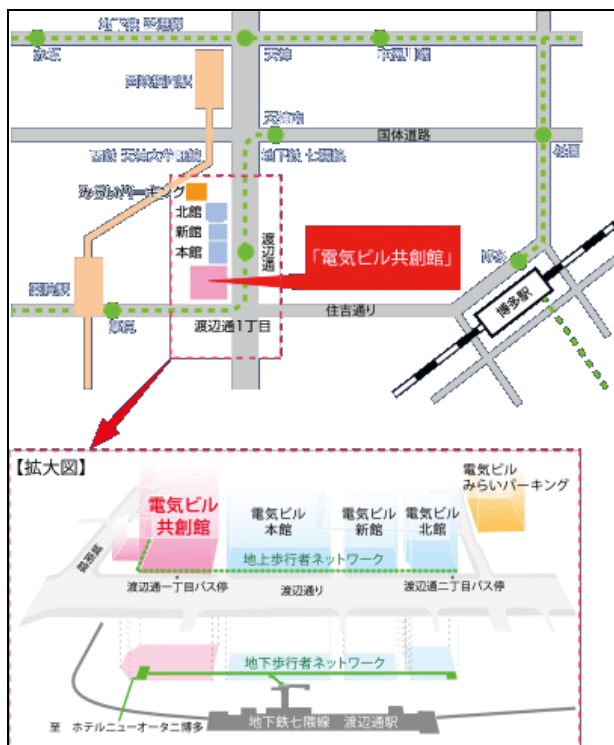

会社・団体名			
	(英語)		
部署・役職			
	(英語)		
氏名			
	(英語)		
TEL		FAX	
E-mail			

電気ビル 本館

〒810-0004

福岡市中央区渡辺通 2-1-82

TEL:0120-222-084.

◆交通機関

【バス】

- JR 博多駅バス停 A より乗車
→ 渡辺通 1 丁目降車すぐ
- 天神大丸前バス停 4 より乗車
→ 渡辺通 1 丁目降車すぐ